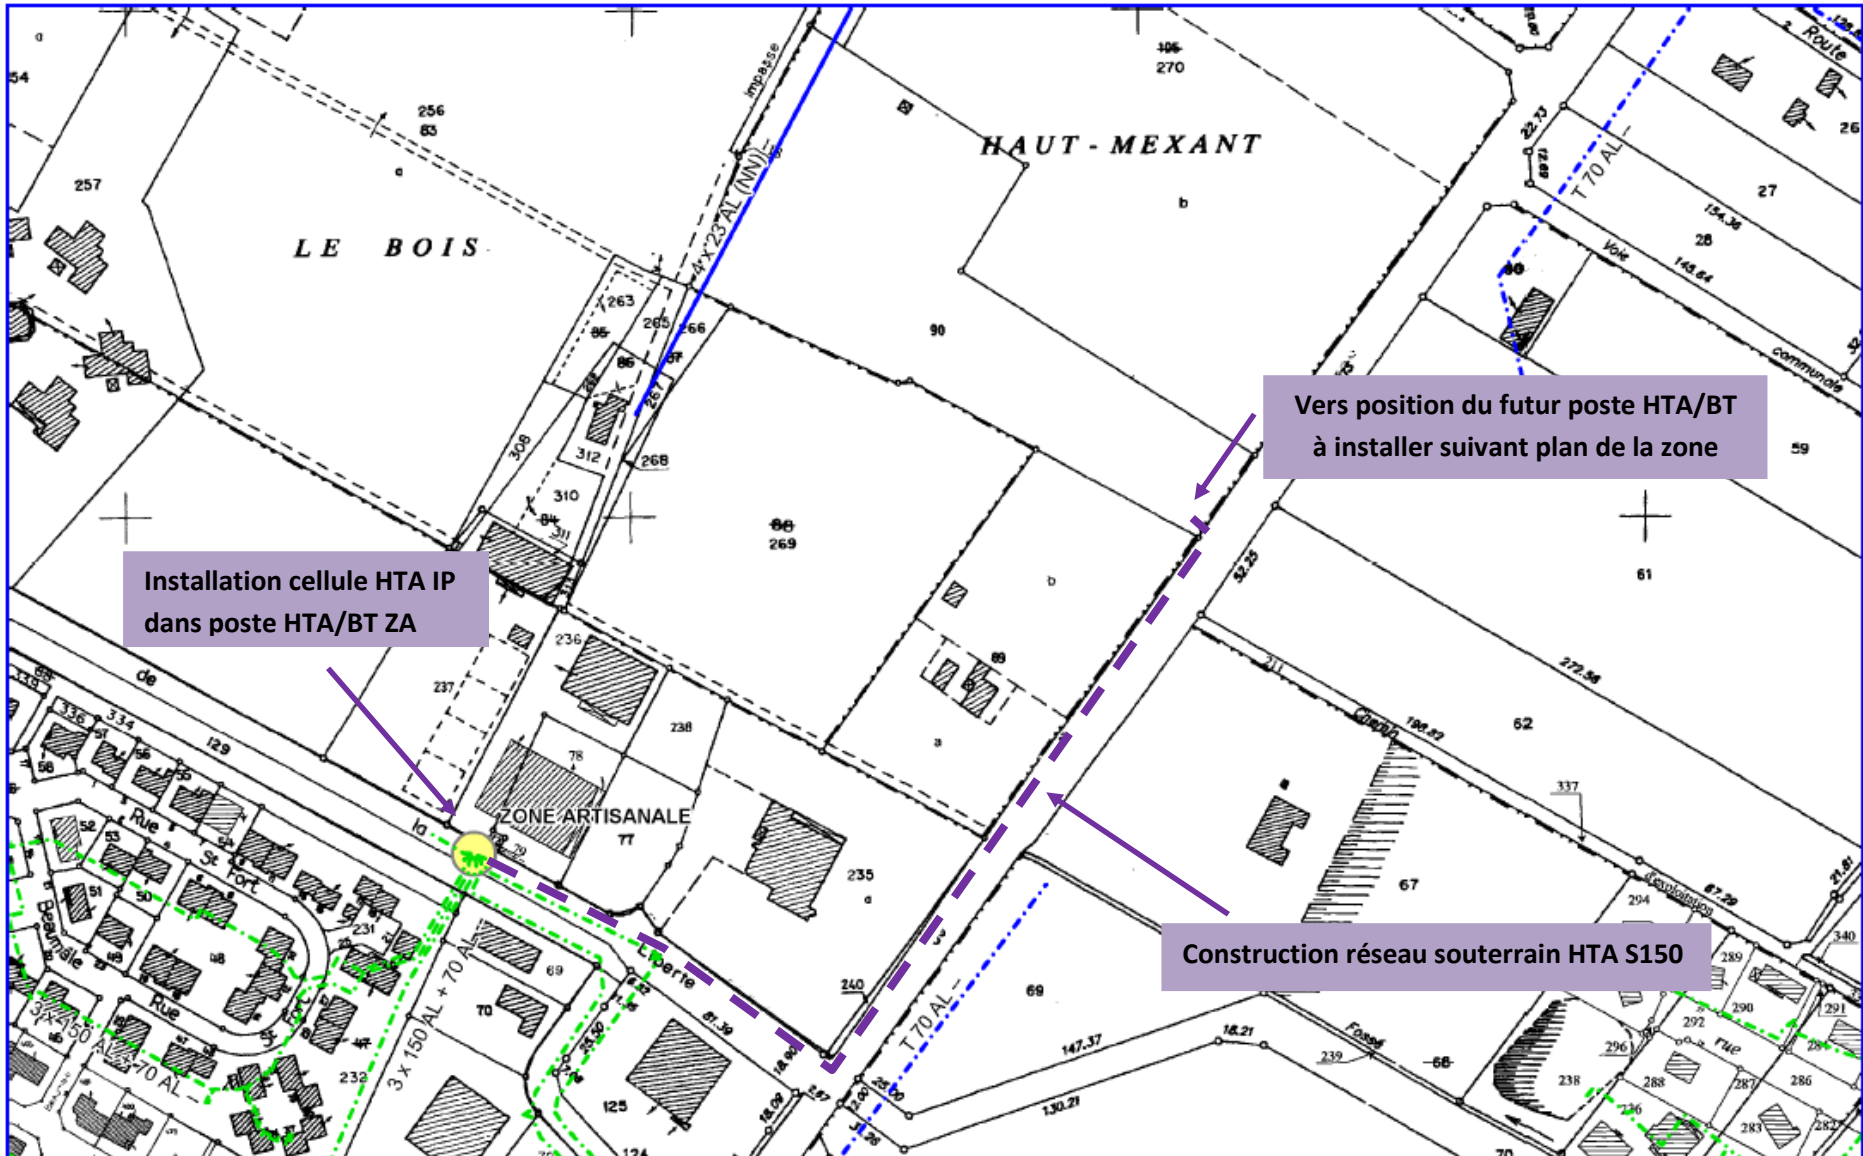

SAINT-DENIS-DE-PILE

ZONE 2AUX - HAUT MEXANT

Installation cellule HTA IP dans poste HTA/BT ZA

Vers position du futur poste HTA/BT à installer suivant plan de la zone

Construction réseau souterrain HTA S150